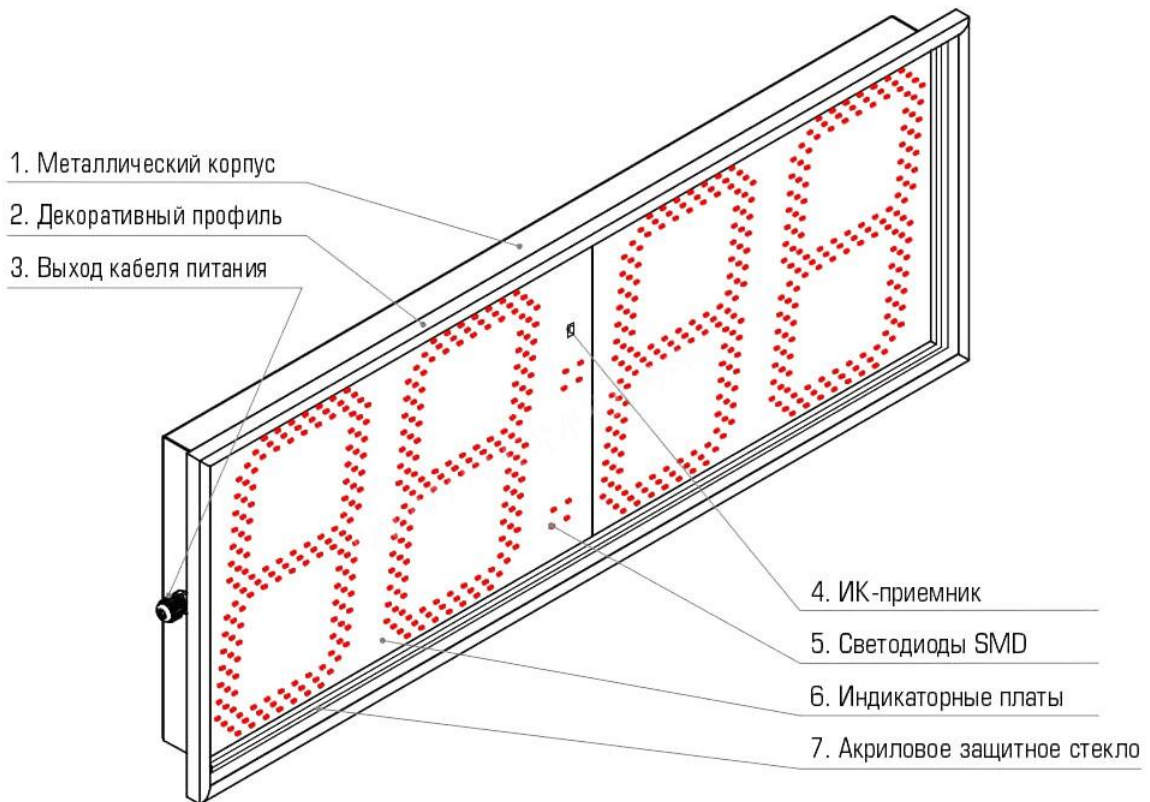

Рис. 1. Типовая конструкция офисных электронных часов «Импульс-410»