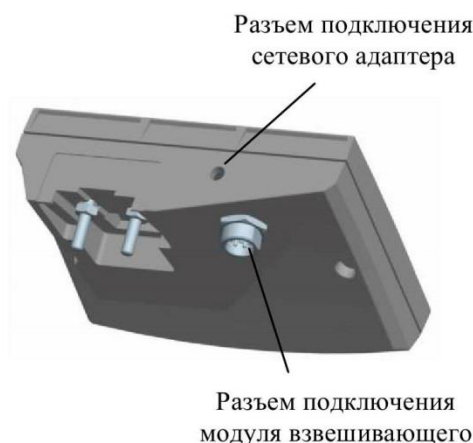

А01/ТВ терминал весовой

Весовой терминал А01/ТВ совместно с взвешивающими модулями ТВ-S_3, ТВ-M_3 образуют весы.

Заказать

sales@td-automatika.ru

Общий вид терминала А01/ТВ

Режимы работы:

- Счетный режим (подсчет количества штучного товара по весу).
- Режим процентного взвешивания.
- Компараторный режим взвешивания (достижение заданного веса сопровождается звуковым и визуальным сигналами).
- Подсчет суммарной массы товара.
- Установка массы тары нажатием кнопки «Т»

Варианты звуковых сигналов терминала А01/ТВ:

- Для всех режимов:
 - короткий звуковой сигнал сопровождает нажатие кнопок клавиатуры и окончание процесса взвешивания;
 - непрерывная серия сигналов с высвечиванием символа «Н» появляется при перегрузе весов.
- Для режима контроля массы:
 - непрерывная серия длинных сигналов, если масса товара меньше минимально допустимого значения;
 - непрерывная серия коротких сигналов, если масса товара больше максимально допустимого значения;
 - короткий звуковой сигнал, если масса товара в пределах между минимальным и максимальным значениями.

* Звуковой сигнал можно по желанию отключить.

Технические характеристики

Наименование	Значение
Габаритные размеры терминала (ДхШхВ)	125x85x25 мм
Степень защиты терминала	IP54
Диапазон рабочих температур терминала	-20...+40°C
Масса терминала (нетто/брутто)	0,15/0,3 кг
Светодиодный индикатор	1 шт