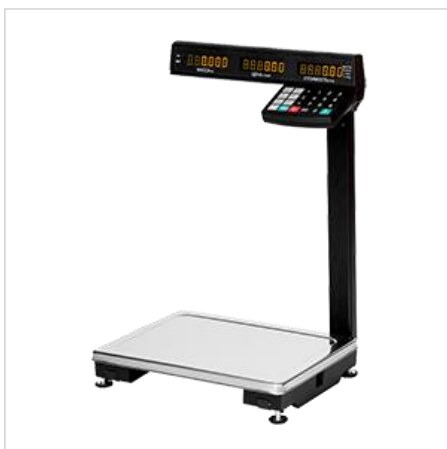

МК-ТВ21 весы торговые электронные настольные (МК-6.2-ТВ21, МК-15.2-ТВ21, МК-32.2-ТВ21)

Весы МК-ТВ21 предназначены для измерений массы товаров при торговых операциях:

- Двухсторонняя светодиодная индикация.
- Поддерживается возможности суммирования стоимости покупки и расчета сдачи.
- Встроенный аккумулятор обеспечивает автономную работу весов до 50 часов.

Заказать

sales@td-automatika.ru

Функции:

- Расчет суммарной стоимости товара и сдачи
- Расчет стоимости штучного товара
- Память на 16 значений цены товара.
- Установка массы тары: нажатием кнопки «Т».

Технические характеристики

Количество запоминаемых цен товаров: - кнопками вызова товара, шт. - кнопками набора цены, шт.	6 10
Погрешность показаний индикации стоимости относительно дискретности отсчета цены не более, ед.	0,5
Габаритные размеры весов (длина, ширина, высота), мм:	345, 285, 500
Масса весов нетто/брутто, кг:	5,1/6,2