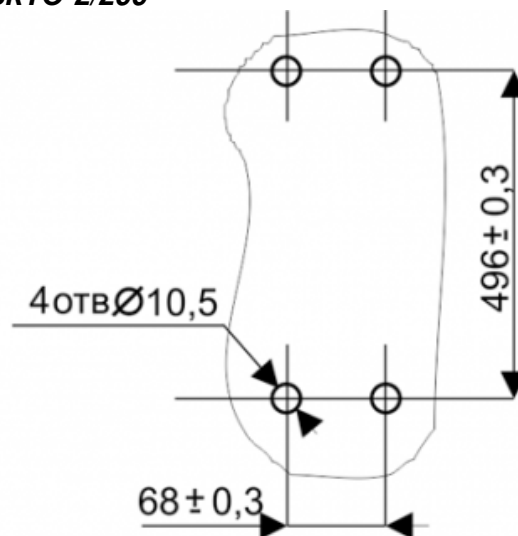

Областью применения открытых кабельных телефонных боксов БКТО являются кроссы телефонных сетей внутри помещений.

Габаритные и установочные размеры БКТО-2/200 идентичны размерам стандартных БКТ-100x2, благодаря чему можно увеличить емкость шкафов типа ШР и ШРП в 2 раза без конструктивных изменений.

менений.

Боксы выпускаются в двух вариантах исполнения емкостью до 200 пар.

Крепление к боксу и герметизация (заливка корешка) подключаемых кабелей производится посредством хомутов и полиэтиленовых воронок, входящих в комплект бокса.

В комплект также входят кроссировочные кольца для укладки пакета кроссировок и плиты LSA-PROFIL типоряда 2 на 10 пар с соединенными или размыкаемыми контактами, устанавливаемыми на металлические стержни из нержавеющей стали.

### **Габаритные и установочные размеры БКТО-2/200**

Вариант исполнения	Емкость, пар	Габариты, мм			Масса, кг без плитов
		Ш	Г	В	
I	200	145	82	617	1,1
II	200	168	87	539	1,2