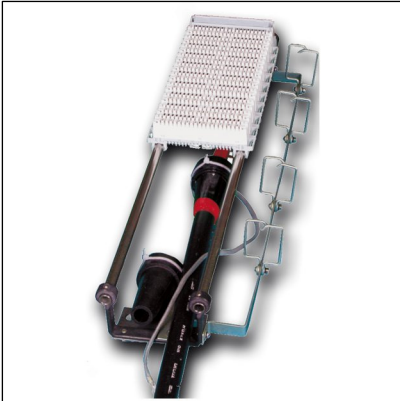

## **БКТО-2/200 бокс кабельный телефонный открытый**

Бокс кабельный телефонный открытый **БКТО** предназначен для включения магистральных и распределительных кабелей и установки их в стандартные телефонные распределительные шкафы ШР и ШРП на посадочные места боксов типа БКТ-100x2 для расширения емкости имеющихся в эксплуатации шкафов или комплектования вновь монтируемых.

Областью применения открытых кабельных телефонных боксов БКТО являются кроссы телефонных сетей внутри помещений.

Габаритные и установочные размеры БКТО-2/200 идентичны размерам стандартных БКТ-100x2, благодаря чему можно увеличить емкость шкафов типа ШР и ШРП в 2 раза без конструктивных изменений.

менений.

Боксы выпускаются в двух вариантах исполнения емкостью до 200 пар.

Крепление к боксу и герметизация (заливка корешка) подключаемых кабелей производится посредством хомутов и полиэтиленовых воронок, входящих в комплект бокса.

В комплект также входят кроссировочные кольца для укладки пакета кроссировок и плиты LSA-PROFIL типоряда 2 на 10 пар с соединенными или размыкаемыми контактами, устанавливаемыми на металлические стержни из нержавеющей стали.