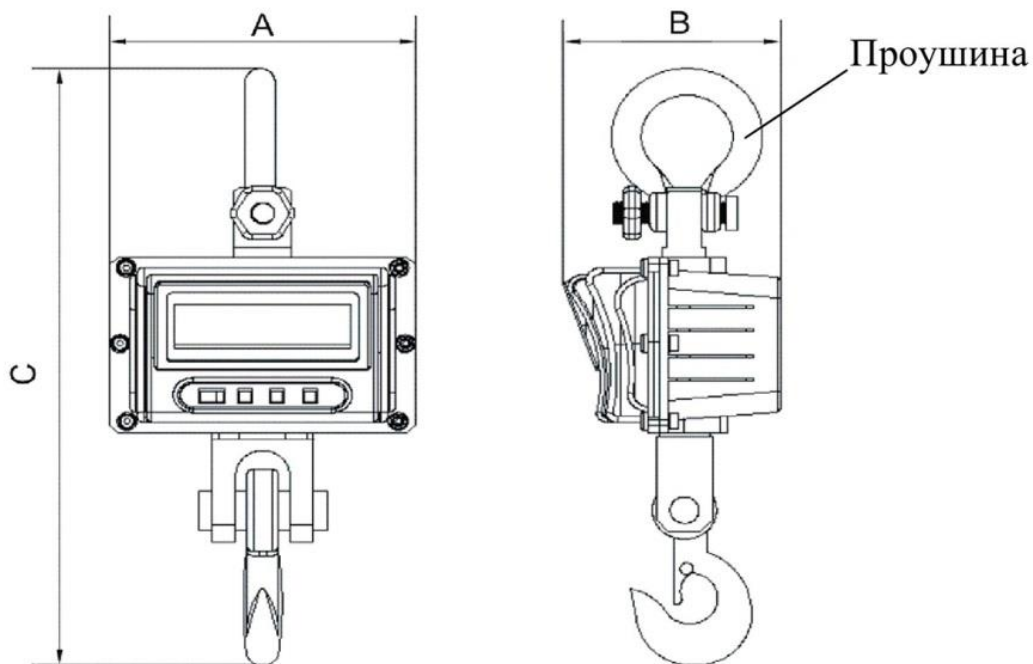

- Аккумулятор для весов ЕК-А.
- Блок питания для весов ЕК-А.

Габаритный чертеж

Модификация весов	Габаритные размеры (А, В, С), мм	Масса нетто/брутто, кг
ЕК-А-0,6, ЕК-А-1	275, 200, 560	12,6/15,4
ЕК-А-2		13,2/16,0
ЕК-А-3	275, 200, 620	15,6/18,4
ЕК-А-5	300, 230, 730	23,2/27,6
ЕК-А-7,5	300, 230, 870	35,6/40,0
ЕК-А-10		36,6/41,0