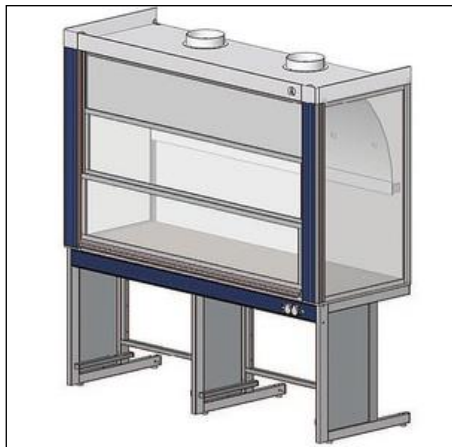

## **ЛАБ-PRO-ШВ180.70.225-KG шкаф вытяжной общего назначения**

Шкаф вытяжной общего назначения рабочая поверхность:  
TRESPA TopLab

#### Рабочий бокс

- направляющие стойки – алюминиевый профиль, окрашенный порошковой краской (RAL 7035/RAL 5023)
- передний противопроливочный бортик – кислотостойкая шлифованная нержавеющая сталь ASSI316
- боковые панели – закаленное стекло
- два независимых подъемных экрана – закаленное стекло в алюминиевых рамах, подъем 0-780мм, не изменяют габариты шкафа при подъеме
- верхний неподвижный экран – металл, окрашенный

порошковой краской (RAL 7035) с фактурой шагреновой кожи

- задняя и верхняя панели – полипропилен
- на верхней панели
- светильник люминесцентный пылевлагозащищенный (36 Вт IP65)
- фланец d=250мм (расстояние от задней панели до центра фланца – 170мм)
- два уровня вытяжки
- противовесы размещены в передних стойках-пилонах и легко обслуживаются

#### Рамное основание

- сборно-разборный каркас, выполненный из металлического профиля прямоугольного сечения, окрашенного порошковой краской (RAL 7035) с фактурой шагреновой кожи
- сервисная панель – алюминиевый профиль, окрашенный порошковой краской (RAL 5023) с фактурой шагреновой кожи
- выключатель
- автомат аварийного отключения питания 25А
- две брызгозащищенные розетки с крышкой 3,2кВт (IP54)
- электромонтажная коробка (IP65), расположена на оборотной стороне
- регулируемые опоры