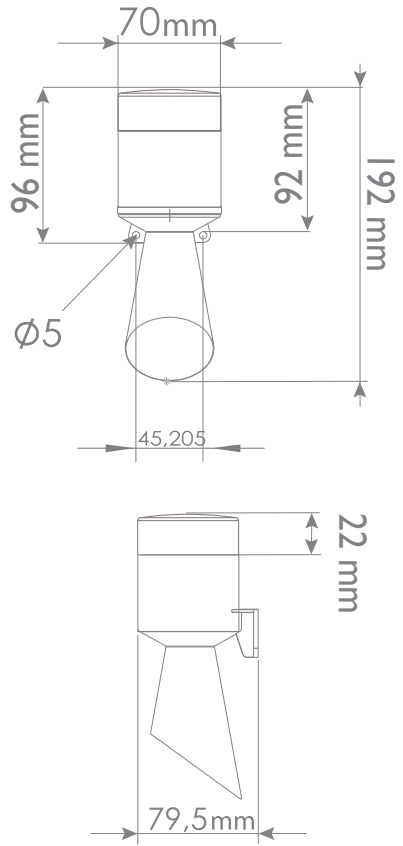

1

ÖLÇÜLER / DIMENSIONS