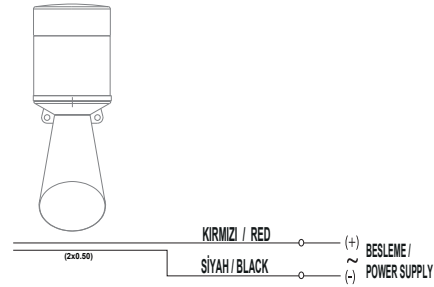

12-24V AC/DC