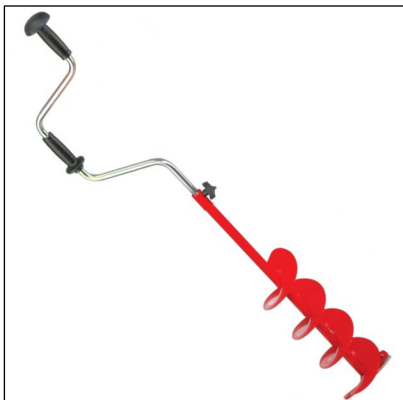

Eskimo Standart ледобур ручной

Ледобуры Eskimo предназначены для ручного бурения лунок по льду при подледной рыбной ловле во время раннего или позднего сезона.

Ледобуры Eskimo Standart не слишком тяжёлые для «цельно-тянутой» технологии производства буров и бурят лёд легко и ровно.

Ножи ручного ледобура Standard - плоские и предназначены для длительного использования.

Технические характеристики

Ледобур	ESKIMO STANDART 150	ESKIMO STANDART 175	ESKIMO STANDART 200
Диаметр шнека	150 мм/6"	175 мм/7"	200 мм/8"
Ножи	Standart		
Гарантия	1 год		
Масса	3 кг	3,1 кг	3,4 кг
Длина	124 см - 147 см		