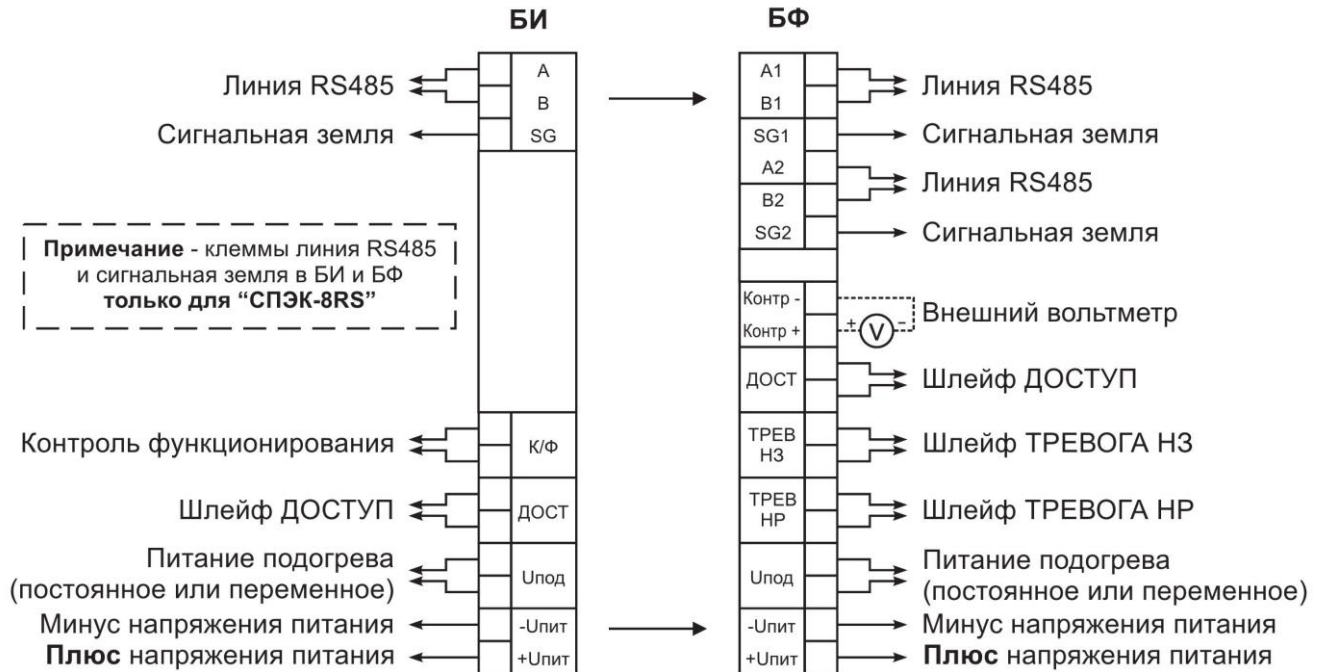

СПЭК-8 извещатель охранный линейный оптико-электронный

Двухлучевой ИК линейный извещатель СПЭК-8 предназначен для обнаружения проникновения на охраняемый объект (открытая площадка, периметр) и формирования извещения о проникновении.

Области применения

Охранный извещатель используется в системах охраны периметров объектов, рассчитан на непрерывную круглосуточную работу.

Особенности:

- Рабочая дальность действия до 300 м на открытой площадке.
- Прибор оснащен встроенным подогревом, что позволяет устойчиво работать до -55°C .
- Два синхронизированных ИК луча уменьшают вероятность ложных срабатываний.
- Юстировка блока извещателя (БИ) и блока фотоприемника (БФ) только по светодиодным индикаторам.
- Дистанционный контроль функционирования.
- При отсутствии напряжения питания извещатель выдает извещение о тревоге.
- Дискретная установка чувствительности: 50; 100; 200; 400 мс.
- Интеллектуальный режим обработки сигнала.
- Индикация настройки, тревоги, уровня сигнала, работы блока извещателя (БИ).

Схема подключения извещателя СПЭК-8

Комплект поставки:

- Блок излучателя (БИ) - 1 шт.
- Блок фотоприемника (БФ) - 1 шт.
- Комплект принадлежностей - 1 компл.
- Руководство по эксплуатации - 1 экз.