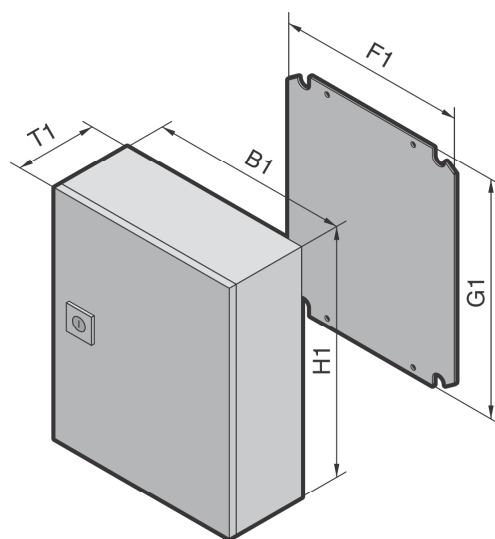

АЕ шкаф распределительный компактный

Шкафы шириной 200 - 600, высотой 300 – 400; шириной 380 - 800, высотой 500 – 1000

Материал:

Листовая сталь

Обработка поверхности:

- Корпус и дверь: грунтовка, снаружи порошковое покрытие RAL 7035 текстурное;
- Монтажная панель: оцинкованная.

Степень защиты:

Для шкафов шириной 200 - 600, высотой 300 – 400:

- IP 66 по EN 60 529/10.91,
- Соответствует NEMA 12 (АЕ 1032.500, АЕ 1035.500),
- Соответствует NEMA 4 (АЕ 1030.500, АЕ 1031.500, АЕ 1380.500, АЕ 1039.500, АЕ 1339.500).

Для шкафов шириной 380 - 800, высотой 500 – 1000:

по EN 60 529/10.91:

- IP 56,
- IP 66 для АЕ 1038.500,
- АЕ 1338.500, АЕ 1045.500,
- АЕ 1050.500, АЕ 1350.500,
- АЕ 1060.500, АЕ 1360.500 соответствует NEMA 4.

Комплект поставки:

- Цельный корпус, с одной дверью, 1 вводная панель в полу корпуса. Правое крепление двери может быть изменено на левое (кроме АЕ 1032.500 и АЕ 1035.600), с двойной прорезью, литая дверная прокладка, монтажная панель.