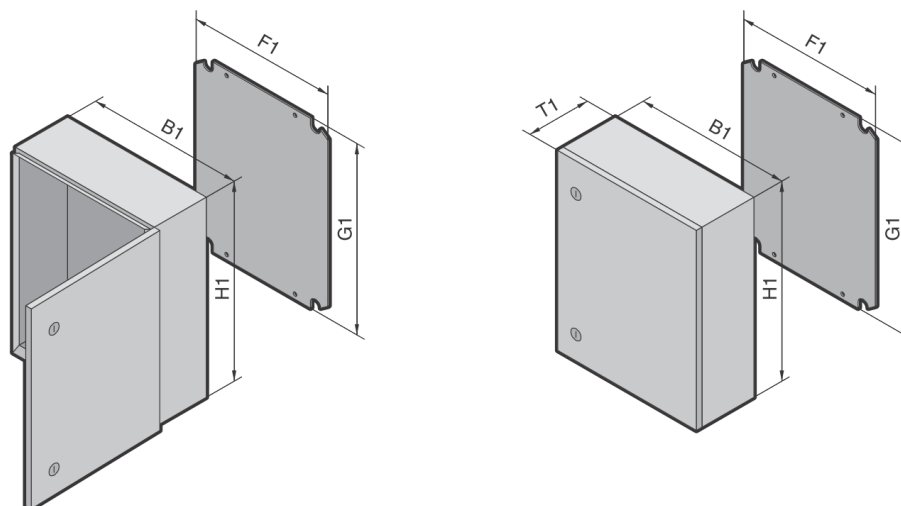

Материал:

Листовая сталь

Обработка поверхности:

- Корпус и дверь: алюминий-цинковое покрытие, с напылением RAL 7035 текстурная;
- Монтажная панель: оцинкованная.

Комплект поставки:

Цельный корпус, с одной дверью,
Навеска двери меняется при повороте корпуса, двойная прорезь с вставкой с двойной прорезью,
другие поставки – по запросу.

Ширина (B1) мм	Кол-во	230	400	400	650
Высота (H1) мм		330	400	650	650
Глубина (T1) мм		155	250	250	250
Ширина монтажной панели (F1) мм		–	334	334	549
Высота монтажной панели (G1) мм		–	355	570	570
Толщина монтажной панели мм		2	2	2,5	2,5
Арт.№ АЕ	1 шт.	1101.010	1101.020	1101.030	1101.040
Вес (кг)		6,6	13,8	20	29,6
Замки		1	2	2	2
Комплектующие					
Внутренняя дверь	1 шт.	1101.910	1101.920	1101.930	1101.940
Фиксатор двери	1 шт.	1101.800	1101.800	1101.800	1101.800