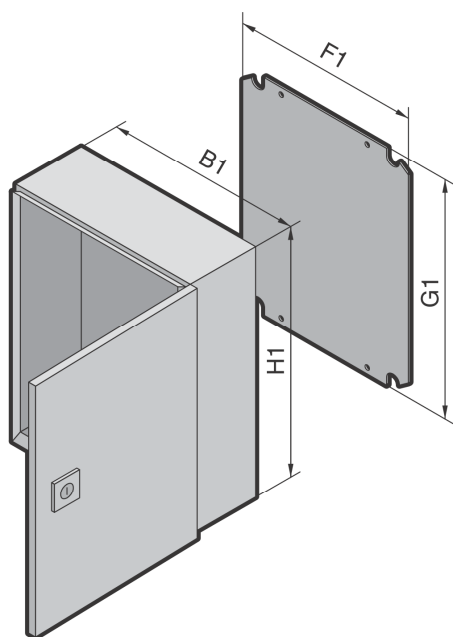

АЕ шкаф распределительный компактный

Шкафы шириной 200 - 600, высотой 300 – 400; шириной 380 - 800, высотой 500 – 1000

Материал:

Листовая сталь

Обработка поверхности:

- Корпус и дверь: грунтовка, снаружи порошковое покрытие RAL 7035 текстурное;
- Монтажная панель: оцинкованная.

Степень защиты:

Для шкафов шириной 200 - 600, высотой 300 – 400:

- IP 66 по EN 60 529/10.91,
- Соответствует NEMA 12 (АЕ 1032.500, АЕ 1035.500),
- Соответствует NEMA 4 (АЕ 1030.500, АЕ 1031.500, АЕ 1380.500, АЕ 1039.500, АЕ 1339.500).

Для шкафов шириной 380 - 800, высотой 500 – 1000:

по EN 60 529/10.91:

- IP 56,
- IP 66 для АЕ 1038.500,
- АЕ 1338.500, АЕ 1045.500,
- АЕ 1050.500, АЕ 1350.500,
- АЕ 1060.500, АЕ 1360.500 соответствует NEMA 4.

Комплект поставки:

- Цельный корпус, с одной дверью, 1 вводная панель в полу корпуса. Правое крепление двери может быть изменено на левое (кроме АЕ 1032.500 и АЕ 1035.600), с двойной прорезью, литая дверная прокладка, монтажная панель.