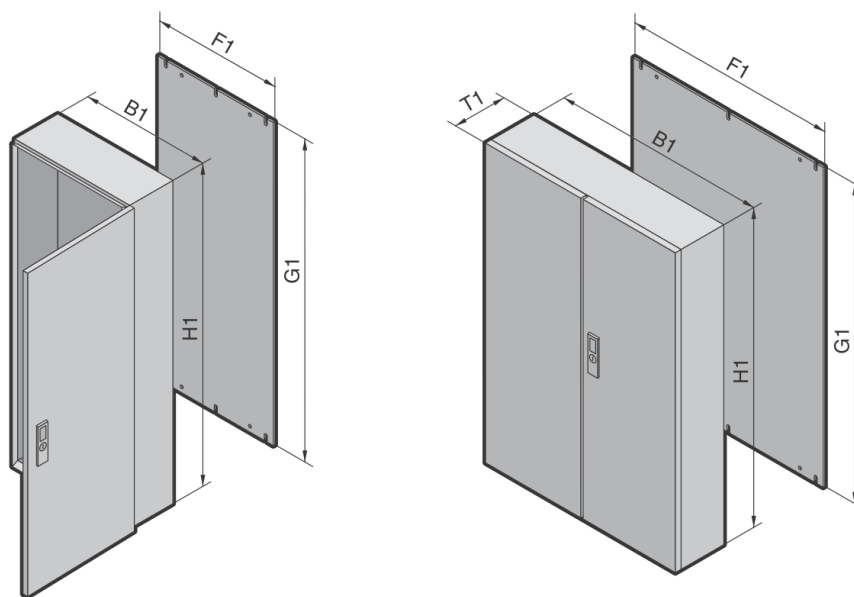

Шкафы шириной 600–1000, высотой 760 – 1400

Материал:

- Листовая сталь
- Корпус: 1,5 мм;
- Дверь: 2,0 мм;
- Монтажная панель: 3,0 мм.

Обработка поверхности:

- Корпус и дверь: грунтовка, снаружи порошковое покрытие RAL 7035 текстурное;
- Монтажная панель: оцинкованная

Степень защиты:

- IP 55 по EN 60 529/10.91 соответствует NEMA 12.
- IP 56 по EN 60 529/10.91 для АЕ 1260.500 и АЕ 1280.500.

Комплект поставки:

Цельный корпус,

- с одной дверью: 1 вводная панель,
- с двумя дверями: 2 вводных панели в полу корпуса, 3-х точечный безопасный замок, подготовлен для замочного вкладыша Ergoform-S, с двойной прорезью для 1100.500, 1130.500, 1110.500, литая дверная прокладка, оцинкованная монтажная панель.

Ширина (B1) мм	Кол- во	600	800	1000	1000	1000	1000	1000
Высота (H1) мм		1200	1200	760	760	1000	1200	1400
Глубина (Т1) мм		300	300	210	300	300	300	300
Ширина мон- тажной пане- ли (F1) мм		540	740	944	944	939	940	940
Высота мон- тажной пане- ли (G1) мм		1155	1155	730	730	955	1155	1395
Арт.№ АЕ	1 шт.	1260.500	1280.500	1100.500	1130.500	1110.500	1213.500	1114.500
Дверь(и)		1	1	2	2	2	2	2
Вес (кг)		55,0	70,0	52,0	56,0	71,0	85,0	97,0