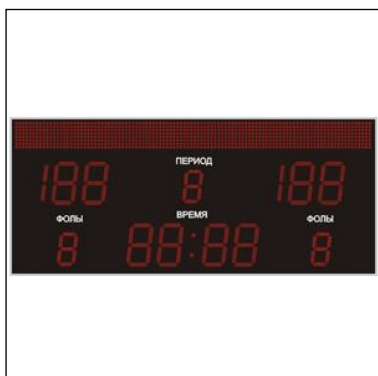

ТС-350x10-270x3-РБС-210-104x8b табло электронное спортивное универсальное №20

Электронное спортивное табло ТС-350x10-270x3-РБС-210-104x8b предназначено для отображения информации при проведении соревнований по игровым видам спорта в закрытых спортивных манежах.

Особенности:

- Возможности вывода:
 - игровое время;
 - счет;
 - номер периода;
 - названия команд, их состав, информацию различного содержания;
- звуковая сирена, автоматический и ручной режим управления.
- Настраиваемые параметры:
 - длительность игрового времени;
 - направление отсчета игрового времени (на убывание / на возрастание);
 - длительность звучания сирены.
- Управление:
 - пульт судьи - Радио ПДУ-Спорт-10;
 - компьютер.
- Параметры информационной строки:
 - разрешение 104 точки по горизонтали, 8 по вертикали;
 - одновременно на табло будет помещаться от 13 до 17 символов (в зависимости от применяемого шрифта 8x8 или 6x8 точек на символ).

Технические характеристики

Элемент индикации	светодиод 300 мКд
Высота символов «Время, счет»	350 мм
Высота символов «Фолы, период»	270 мм
Высота символов «Информационная строка»	210 мм
Электропитание	~220 В, 50 Гц
Потребляемая мощность, не более	400 Вт
Габаритные размеры табло, не более	3000x1300x90 мм
Масса, не более	70 кг
Способ установки	подвесное

Режим работы – прямое солнечное освещение.

Элемент индикации - светодиод с яркостью 3.5 Кд, угол 70 / 120 градусов.

Дополнительное оборудование:

- Табло времени атаки
- Кабель связи «Радио ПДУ – Табло» длиной 200м.