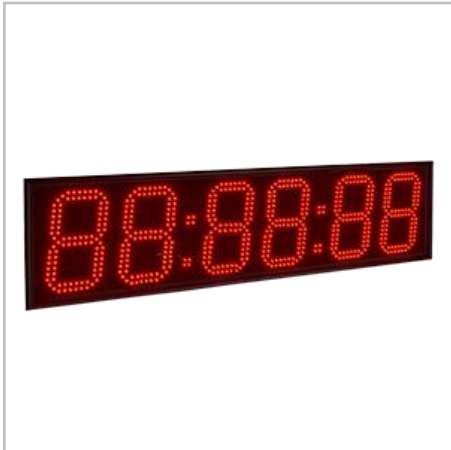

Импульс-418-HMS-T часы-термометр электронные

Импульс-418-HMS-T — электронные светодиодные часы, предназначенные для эксплуатации на улице (температурный режим от -40° до +50°С). Дополнительная защита корпуса при этом не требуется.

На табло отображаются текущее время, дата и температура воздуха в попеременном режиме. Длительность отображения каждого параметра настраивается от 0 секунд до 99 секунд. Часы управляются с помощью пульта ДУ на ИК лучах.

Опционально в часах можно установить датчики влажности воздуха, атмосферного давления, уровня радиационного фона.

Технические характеристики:

Параметр	Значение
Тип табло	Электронные часы для отображения текущего времени, даты и температуры воздуха в попеременном режиме
Габаритные размеры	900x230 мм
Отображаемые параметры	Текущее время и дата попеременно:[ЧЧ:ММ:СС] / [ЧЧ.ММ.ГГ] / [88°С]; формат индикаторов: [88:88:88]
Высота индикаторов	180мм; расстояние видимости - до 75 м
Тип индикаторов	Светодиоды; угол обзора 120°; ресурс работы светодиодов: 100 000 часов
Управление стандартное	Пульт ДУ на ИК лучах (дальность действия до 10м) позволяет производить корректировку времени/даты и различных пользовательских настроек
Условия эксплуатации	Уличная эксплуатация, температурный режим: от -40°С до +50°С
Питание	220В/50 Гц; длина кабеля питания 1,5 м, потребляемая мощность 25 Вт
	Сохранение хода времени и пользовательских настроек при отключении питания
Тип корпуса	Стальной штампованный корпус, окрашенный порошковой краской, декоративный профиль, акриловое стекло; цвет корпуса и профиля: черный; крепление: петли на задней стороне корпуса; класс пылевлагозащиты корпуса IP65.
Количество сторон	1 сторона; возможно двустороннее исполнение табло
Метеодатчики	Датчик температуры - выносной, длина провода датчика 1,5 м.
Гарантийный срок	2 года