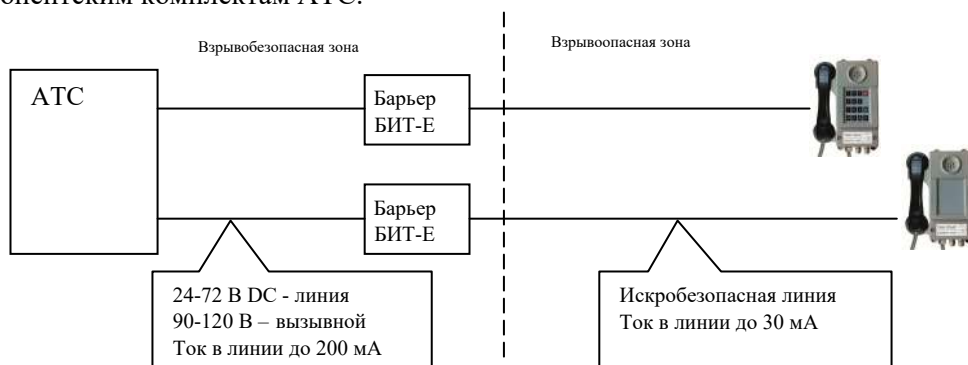

Питание телефона осуществляется по **искробезопасной телефонной линии**, что обеспечивается применением барьеров искрозащиты БИТ-Е, устанавливаемых вне взрывоопасной зоны и подключаемых к абонентским комплектам АТС.

Использование барьеров искрозащиты ограничивает ток в искробезопасной линии до уровня, допустимого по ГОСТ МЭК-60079-11 (максимально допустимый ток короткого замыкания для электрооборудования группы ПС составляет 45,3 мА). Поэтому, даже при замыкании линии во взрывоопасной зоне в результате повреждения линии связи или ошибок персонала при подключении телефонного аппарата не образуется искра, способная воспламенить взрывоопасную смесь.

Таким образом, использование взрывозащищенных телефонов серии ТАШ-Ех в комплекте с барьерами искрозащиты БИТ-Е для организации телефонной связи не требует использования специальных мер по защите кабелей связи от механически повреждения (прокладка кабеля в трубе и т.п.), что выгодно отличает телефоны серии ТАШ-Ех от аналогичных телефонов, таких как ExResistTel и TESLA 4FP15332S (33S), подключаемых к АТС непосредственно (без использования устройств, ограничивающих ток в линии).

Версии исполнения телефона ТАШ-Ех (группа ПВ и ПС):

ТАШ-11ЕхВ, ТАШ-11ЕхС — аппарат с номеронабирателем.

ТАШ-11ЕхВ-С, ТАШ-11ЕхС-С — аппарат со световым дублированием вызова.

ТАШ-12ЕхВ, ТАШ-12ЕхС — аппарат без номеронабирателя (версия ЦБ).

ТАШ-12ЕхВ-С, ТАШ-12ЕхС-С — аппарат без номеронабирателя со световым дублированием вызова.

ТАШ-21ЕхВ, ТАШ-21ЕхС — аппарат с номеронабирателем, с громкоговорителем.

ТАШ-21ЕхВ-С, ТАШ-21ЕхС-С — аппарат со световым дублированием вызова, с громкоговорителем.

ТАШ-22ЕхВ, ТАШ-22ЕхС — аппарат без номеронабирателя, с громкоговорителем.

ТАШ-22ЕхВ-С, ТАШ-22ЕхС-С — аппарат без номеронабирателя со световым дублированием вызова, с громкоговорителем.