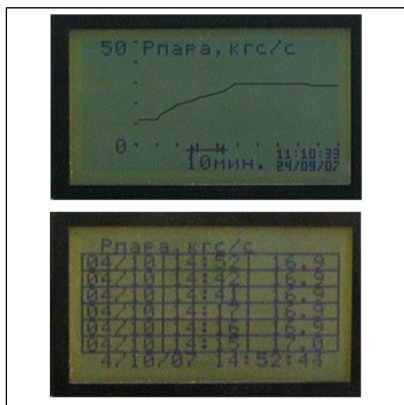

АГАВА-Р01 регистратор электронный

Электронный регистратор **АГАВА-Р01** является программно-аппаратной опцией контроллера АГАВА 6432.10 и предназначен для регистрации технологических параметров работы котла и отображения их в привязке к реальному времени в удобном для пользователя виде.

Исполнения электронного регистратора:

- базовое АГАВА-Р01.2;
- полное АГАВА-Р01.1.

Базовое исполнение служит только для регистрации событий (аварий, предупредительной сигнализации, действий оператора и системных событий) и сохранения резервной копии настройки конфигурации. Базовое исполнение представляет собой стандартную опцию и поддерживается всеми контроллерами АГАВА 6432.10 начиная с заводского номера № 0309 650.

Полное исполнение включает в себя базовое и также предназначено для регистрации значений аналоговых сигналов параметров котлоагрегата, поступающих на входы контроллера. Полное исполнение регистратора является дополнительной опцией и в комплект стандартной поставки контроллера не входит.