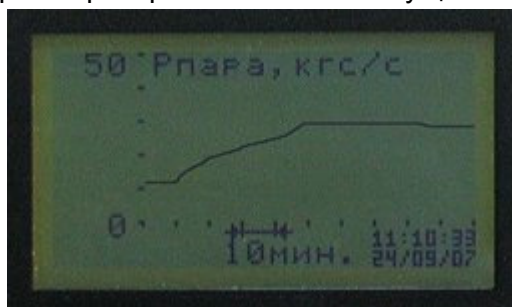

Основные характеристики электронного регистратора:

- Возможность регистрировать до 24 технологических параметров (24 аналоговых сигнала)*;
- Данные по регистрируемому значению параметра хранятся в архиве в энергонезависимой памяти. Период хранения данных 35 суток;
- Наличие меню работы с архивом;
- Вид отображения: графический и табличный*;
- Возможность просмотра данных из меню архива и оперативно* в рабочем режиме;
- Привязка параметров к реальному времени;
- Наличие журналов: аварийных событий, предупредительной сигнализации, действий оператора, системных событий;
- Хранение резервной копии настроек конфигурации;
- Возможность считывания данных из регистратора в ПК.

* только для полной версии регистратора

Просмотр данных регистратора на ПК можно осуществить с помощью программы AgavaTREND.

Графический вид отображения информации на регистраторе АГАВА-Р01.1