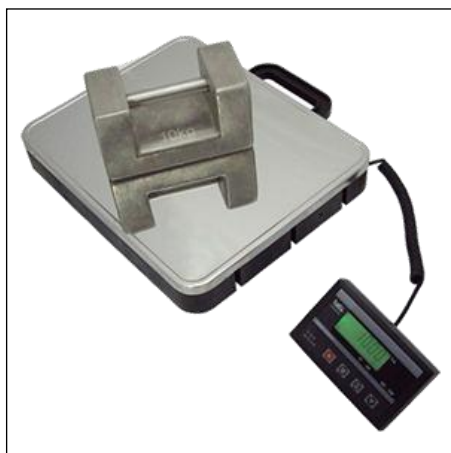

ВС серия весов товарных напольных малогабаритных

Весы платформенные напольные малогабаритные предназначены для взвешивания в статике массы груза, размещенного на весоизмерительной платформе. Портативные, имеют небольшой собственный вес. Могут длительное время работать от автономного питания (аккумулятора или батарей).

- Выносной жидкокристаллический дисплей
 - Мягкая кнопочная клавиатура
 - Платформа из нержавеющей стали
 - Автономное питание
 - Оригинальный компактный дизайн (весы имеют ручку для переноски, индикатор убирается в корпус весов)
 - Функция тарирования (обнуление массы тары)
- Индикация степени разряда аккумулятора
 - Влажность (неконденсированная) - не более 80%
 - Рабочий диапазон температур от -10°C до +40°C
 - Источник питания - сетевой адаптер 12В/500мА или встроенный аккумулятор