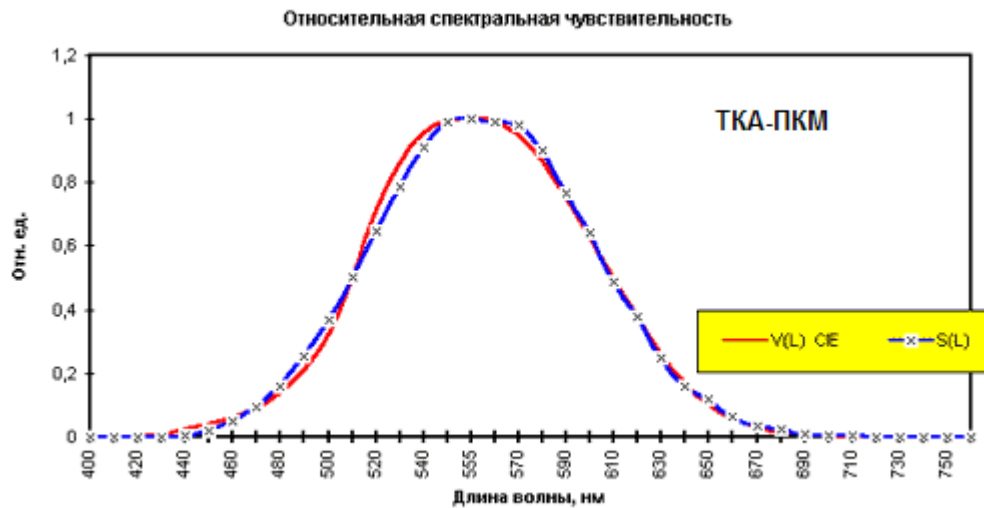

Приборы могут быть укомплектованы кабелем USB и диском с ПО.

Комплект поставки:

- Прибор комбинированный «ТКА-ПКМ»(63)
- Аккумуляторный элемент питания NiMH, 8,4 В
- Адаптер питания для зарядки NiMH аккумуляторной батареи
- Руководство по эксплуатации
- Паспорт
- Диск с программным обеспечением (опция, по дополнительному заказу)
- Кабель последовательного порта (опция, по дополнительному заказу)
- Сумка для прибора
- Транспортная тара