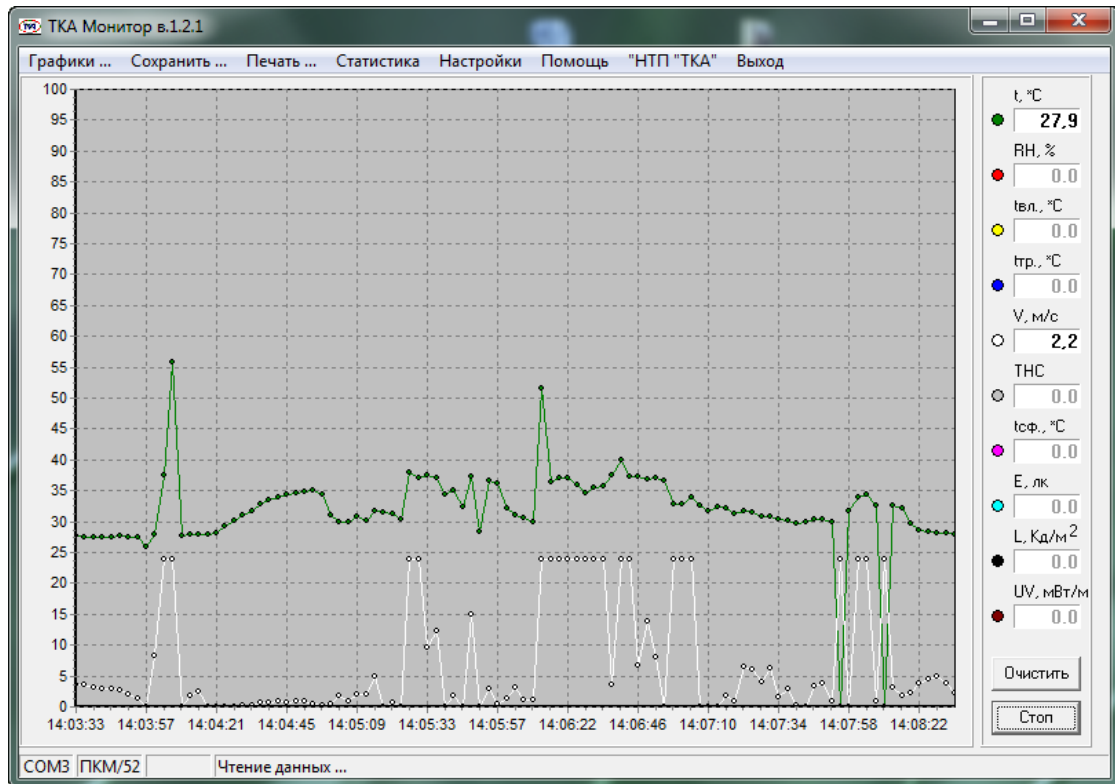

Приборы могут быть укомплектованы кабелем USB и диском с ПО.

Комплект поставки:

- Прибор комбинированный «ТКА-ПКМ»(63)
- Аккумуляторный элемент питания NiMH, 8,4 В
- Адаптер питания для зарядки NiMH аккумуляторной батареи
- Руководство по эксплуатации
- Паспорт
- Диск с программным обеспечением (опция, по дополнительному заказу)
- Кабель последовательного порта (опция, по дополнительному заказу)
- Сумка для прибора
- Транспортная тара