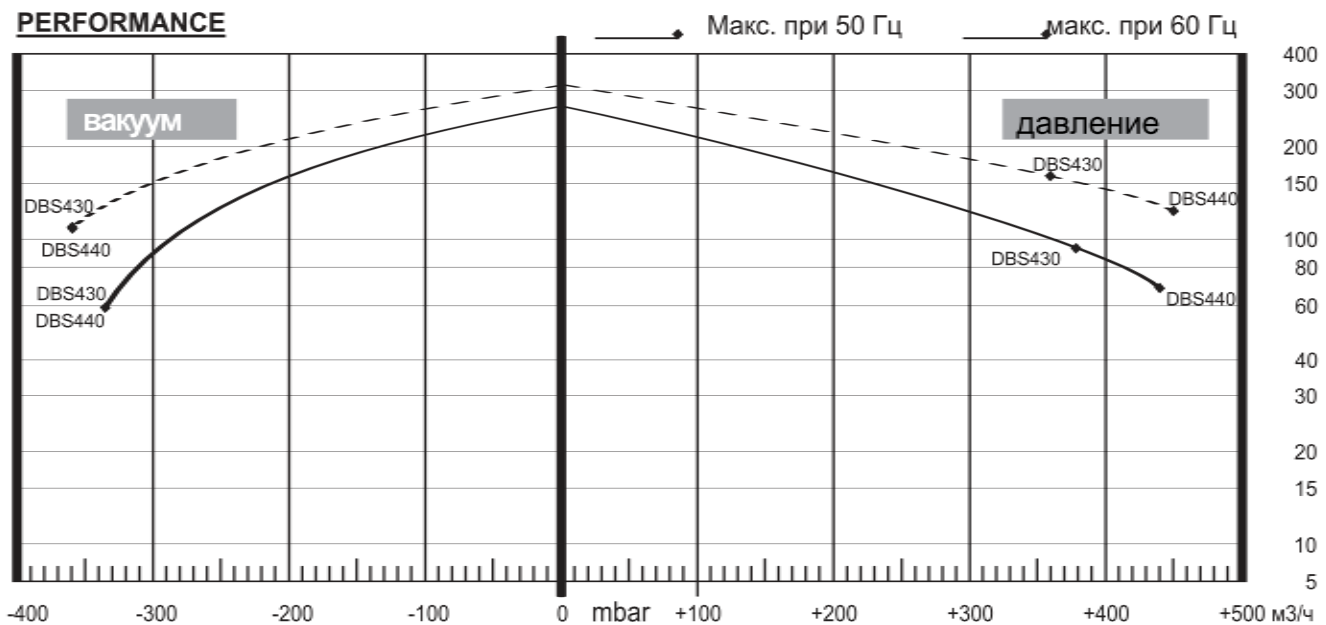

Воздуходувка DBS 430/440

Технические данные

		50 Гц		60 Гц	
Мощность	DBS 430	3.0	кВт	3.7	кВт
	DBS 440	4.0	кВт	4.6	кВт
Напряжение	DBS 430	230/400	V	230/400	V
	DBS 440	400/690	V	400/690	V
Ток	DBS 430	11/6.4	A	14/7.8	A
	DBS 440	7.6/4.4	A	9.8/5.7	A
Обороты		2900	/мин	3500	/мин
Уровень шума		74	дВ(А)	77	дВ(А)
Степень защиты		IP 54		IP 54	
Вес	DBS 430	40	кг	40	кг
	DBS 440	43	кг	43	кг

PERFORMANCE

Размеры

A	A'	B	C'	D	E	F	G	H	H'	I	J	K	L
364	417.5	317	61	260	296	385.5	156.5	176	141	25	160	115	155
M	N	O	P	Q	R	S	T	U	V	W	X	YxZ	
102	168.5	44	2"	83	4xØ14	4	42	110.5	200	258	3/4"	M8x15	