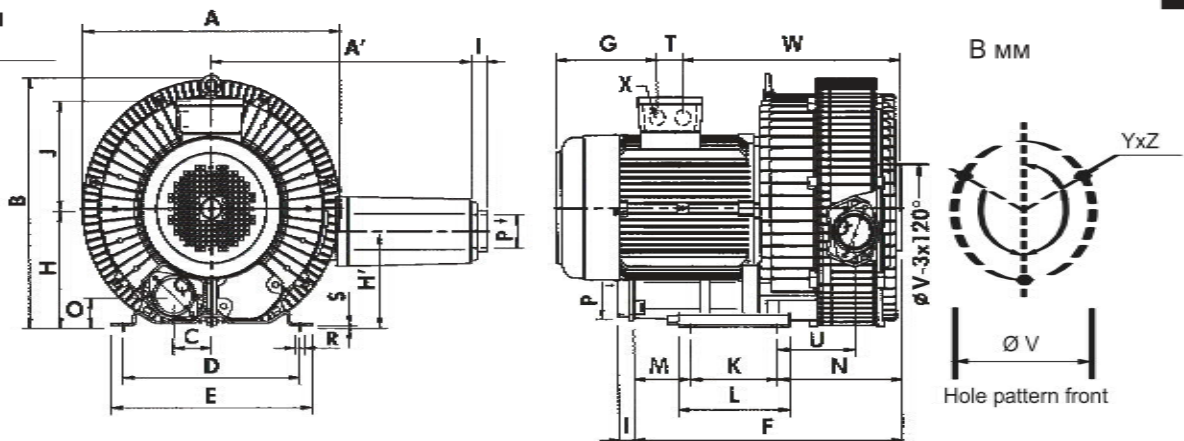

Воздуходувка DBS 430/440

Технические данные

		50 Гц		60 Гц	
Мощность	DBS 430	3.0	кВт	3.7	кВт
	DBS 440	4.0	кВт	4.6	кВт
Напряжение	DBS 430	230/400	V	230/400	V
	DBS 440	400/690	V	400/690	V
Ток	DBS 430	11/6.4	A	14/7.8	A
	DBS 440	7.6/4.4	A	9.8/5.7	A
Обороты		2900	/мин	3500	/мин
Уровень шума		74	дВ(А)	77	дВ(А)
Степень защиты		IP 54		IP 54	
Вес	DBS 430	40	кг	40	кг
	DBS 440	43	кг	43	кг

PERFORMANCE

Размеры

A	A'	B	C'	D	E	F	G	H	H'	I	J	K	L
364	417.5	317	61	260	296	385.5	156.5	176	141	25	160	115	155
M	N	O	P	Q	R	S	T	U	V	W	X	YxZ	
102	168.5	44	2"	83	4xØ14	4	42	110.5	200	258	3/4"	M8x15	