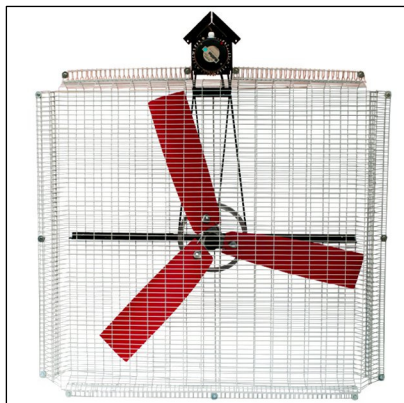

## AF-130K электровентилятор осевой

Вентилятор **AF-130K** предназначен для охлаждения животных в животноводческих хозяйствах, используется в помещениях для содержания крупного рогатого скота. Легкие электровентиляторы обладают хорошими аэродинамическими характеристиками. Комплекуются голландским электродвигателем и рабочим колесом.

тельная энергия для отдачи чрезмерного тепла, в результате чего падает производительность удоев молока. Для оптимального обдува животных и вентиляции помещения вентилятор устанавливается на высоте минимум 2,5 метра под углом 10-12°.

Требуемое число рядов и количество вентиляторов зависит от плотности посадки животных, конструкции здания, а так же от местных климатических условий. Вентилятор имеет низкий уровень шума, из соображений безопасности 3-х лопастной вентилятор оснащен защитной корзиной с обеих сторон. Он легко крепится к стропилам коровника. Благодаря специально разработанному клиновому ремню отсутствует необходимость в натяжном устройстве. Вентилятор имеет гарантию 1 год и устойчив к агрессивным средам в помещениях (уровень аммиака в коровнике может быть очень высоким).