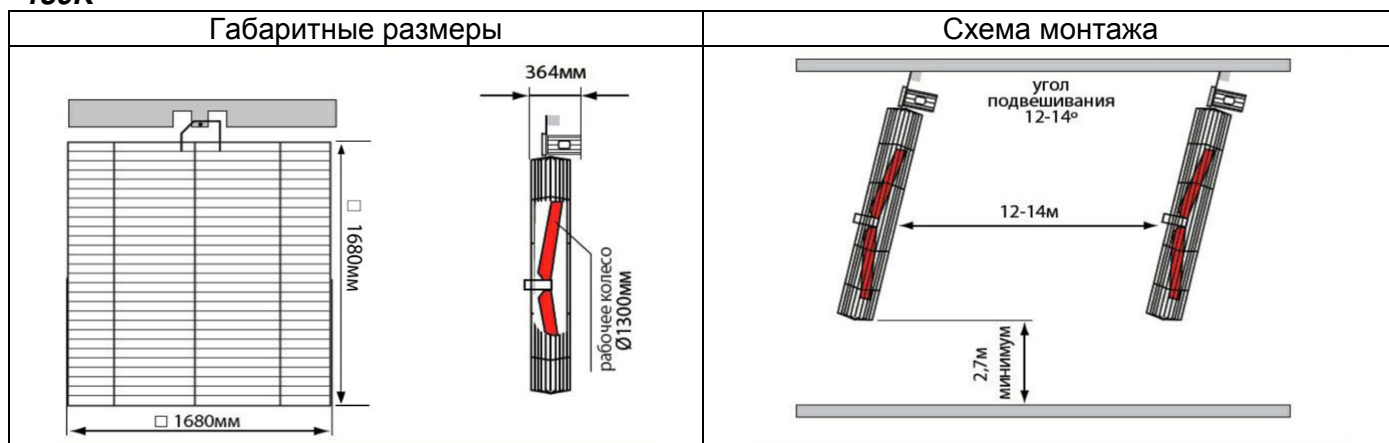

### Габаритные размеры и схема монтажа вентиляторов для охлаждения животных AF-130K