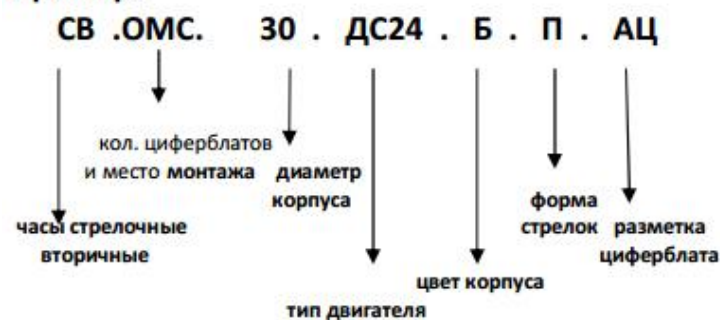

ДС24Т	Часовой механизм, управляемый цифровым сигналом TELNU
6	Цвет корпуса циферблата	Б	Белый
		С	Серый
		Ч	Черный
7	Форма стрелок	П	Стрелки Прямые
		Ф	Стрелки Фигурные
8	Разметка циферблата	РЦ	Римские Цифры
		АЦ	Арабские Цифры
		М	Метки

Пример:

СВ.ОМС.30. ДС24.Б.П.АЦ Часы стрелочные вторичные односторонние с монтажом на стену, диаметр корпуса 30 см, управляются секундными импульсами чередующейся полярности с амплитудой 24В, цвет корпуса белый, стрелки прямые, разметка циферблата арабскими цифрами.