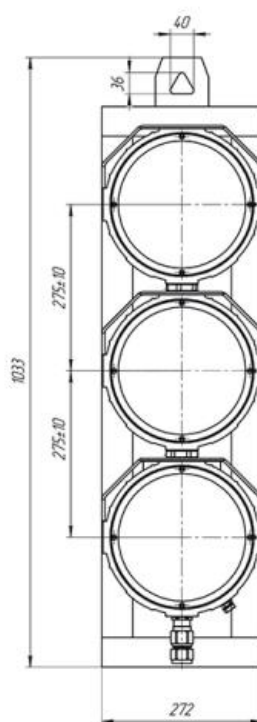

Технические характеристики

Наименование	Значение
Маркировка взрывозащиты	1ExdIICT6 или PB ExdI
Напряжение питания номинальное	12, 24, 36, 127, 220 В AC/DC (для 1ExdIICT6) 12, 127 В AC (для PB ExdI)
Мощность одного модуля	5 Вт
Цвет покрытия светофора	Черный/серый
Цвет покрытия светофора рудничного	Серый
Диаметр световой апертуры	200 мм
Расстояние между геометрическими осями рассеивателей	275±10 мм
Длина козырька секции светофора и	Не менее: 240 мм, не более: 300 мм*

Габаритный чертеж

Масса 16 кг

Масса 33 кг

Масса 51 кг