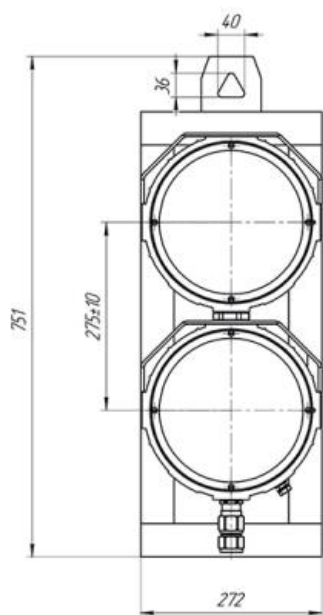

Технические характеристики

Наименование	Значение
Маркировка взрывозащиты	1ExdIICT6 или PB ExdI
Напряжение питания номинальное	12, 24, 36, 127, 220 В AC/DC (для 1ExdIICT6) 12, 127 В AC (для PB ExdI)
Мощность одного модуля	5 Вт
Цвет покрытия светофора	Черный/серый
Цвет покрытия светофора рудничного	Серый
Диаметр световой апертуры	200 мм
Расстояние между геометрическими осями рассеивателей	275±10 мм
Длина козырька секции светофора и	Не менее: 240 мм, не более: 300 мм*

Габаритный чертеж

Масса 16 кг

Масса 33 кг

Масса 51 кг