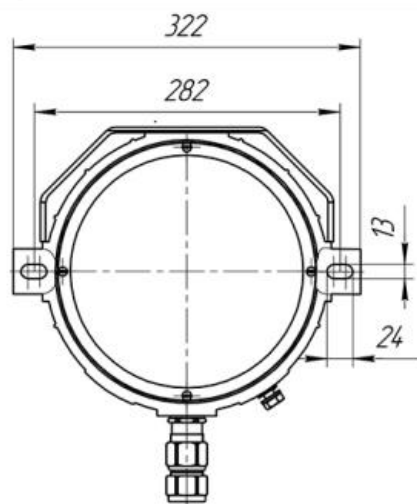

Технические характеристики

Наименование	Значение
Маркировка взрывозащиты	1ExdIICT6 или PB ExdI
Напряжение питания номинальное	12, 24, 36, 127, 220 В AC/DC (для 1ExdIICT6) 12, 127 В AC (для PB ExdI)
Мощность одного модуля	5 Вт
Цвет покрытия светофора	Черный/серый
Цвет покрытия светофора рудничного	Серый
Диаметр световой апертуры	200 мм
Расстояние между геометрическими осями рассеивателей	275±10 мм
Длина козырька секции светофора и	Не менее: 240 мм, не более: 300 мм*

Габаритный чертеж

Масса 16 кг

Масса 33 кг

Масса 51 кг