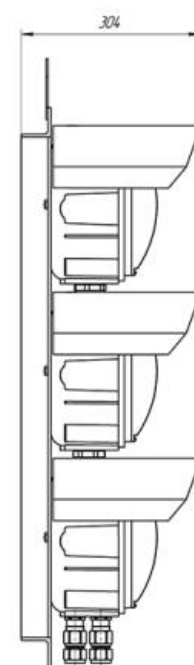

Технические характеристики

Наименование	Значение
Маркировка взрывозащиты	1ExdIICT6 или PB ExdI
Напряжение питания номинальное	12, 24, 36, 127, 220 В AC/DC (для 1ExdIICT6) 12, 127 В AC (для PB ExdI)
Мощность одного модуля	5 Вт
Цвет покрытия светофора	Черный/серый
Цвет покрытия светофора рудничного	Серый
Диаметр световой апертуры	200 мм
Расстояние между геометрическими осями рассеивателей	275±10 мм
Длина козырька секции светофора и	Не менее: 240 мм, не более: 300 мм*

Габаритный чертеж

Масса 16 кг

Масса 33 кг

Масса 51 кг