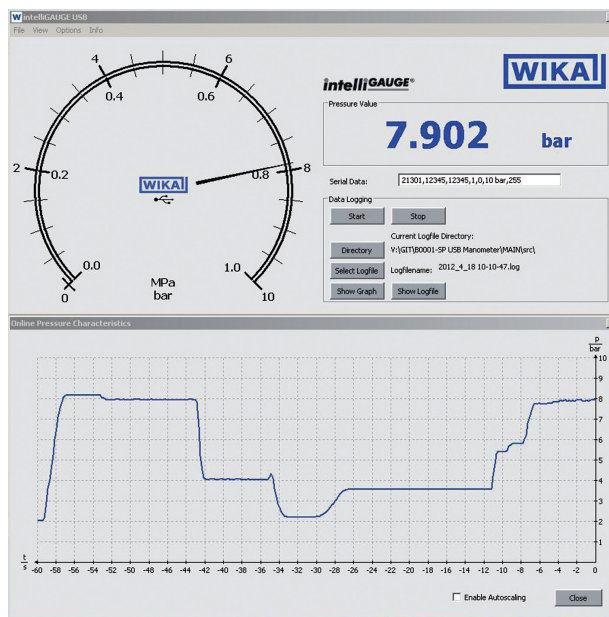

Корпус

Пластмасса

Стекло

Пластмасса, прозрачная (ПК)

Степень пылевлагозащиты

IP 41 согл. EN 60529 / IEC 529

Выходной сигнала

USB 2.0, виртуальный COM-порт

Электрическое подключение

USB-разъем, модель А

Кабель для USB разъема: Стандартная длина 2 м

Требования к системе

- ЦП, 1 ГГц
- Мин. 20 МБ свободной памяти на жестком диске
- Дисковод CD-ROM
- 256 МБ оперативной памяти
- Microsoft® Windows® XP и Windows 7
- Мышь
- Свободный USB-разъем

Данные измерений

- Диапазон ручной записи
- Перенос данных в другие программы, например, Excel
- Язык: Английский
- Передача показаний текущего положения стрелки прибора
- Графическое представление показаний давления

Windows является зарегистрированным товарным знаком корпорации Microsoft в США и других странах.

Дополнительные опции

- С другим присоединениями
- Получить ПО системы визуализации бесплатно можно на сайте www.wika.com