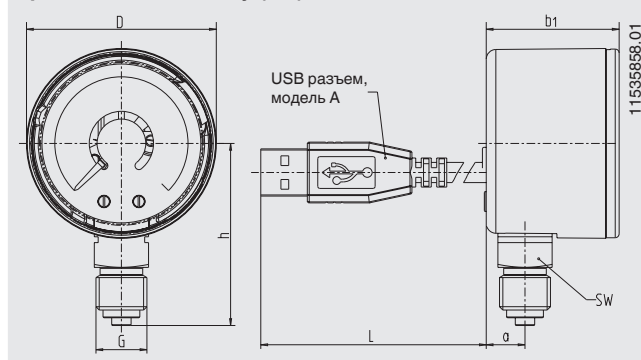

Размеры в мм

Стандартное исполнение

Присоединение снизу (LM)

Номинальный размер	Размеры в мм							Вес в кг
	a	b ₁	D	G	L	h	SW	
50	10	34,4	49	G 1/4 B	2000	47	14	0,2

Информация для заказа

Модель / Номинальный размер / Диапазон измерения / Размер соединения / Место соединения / Варианты